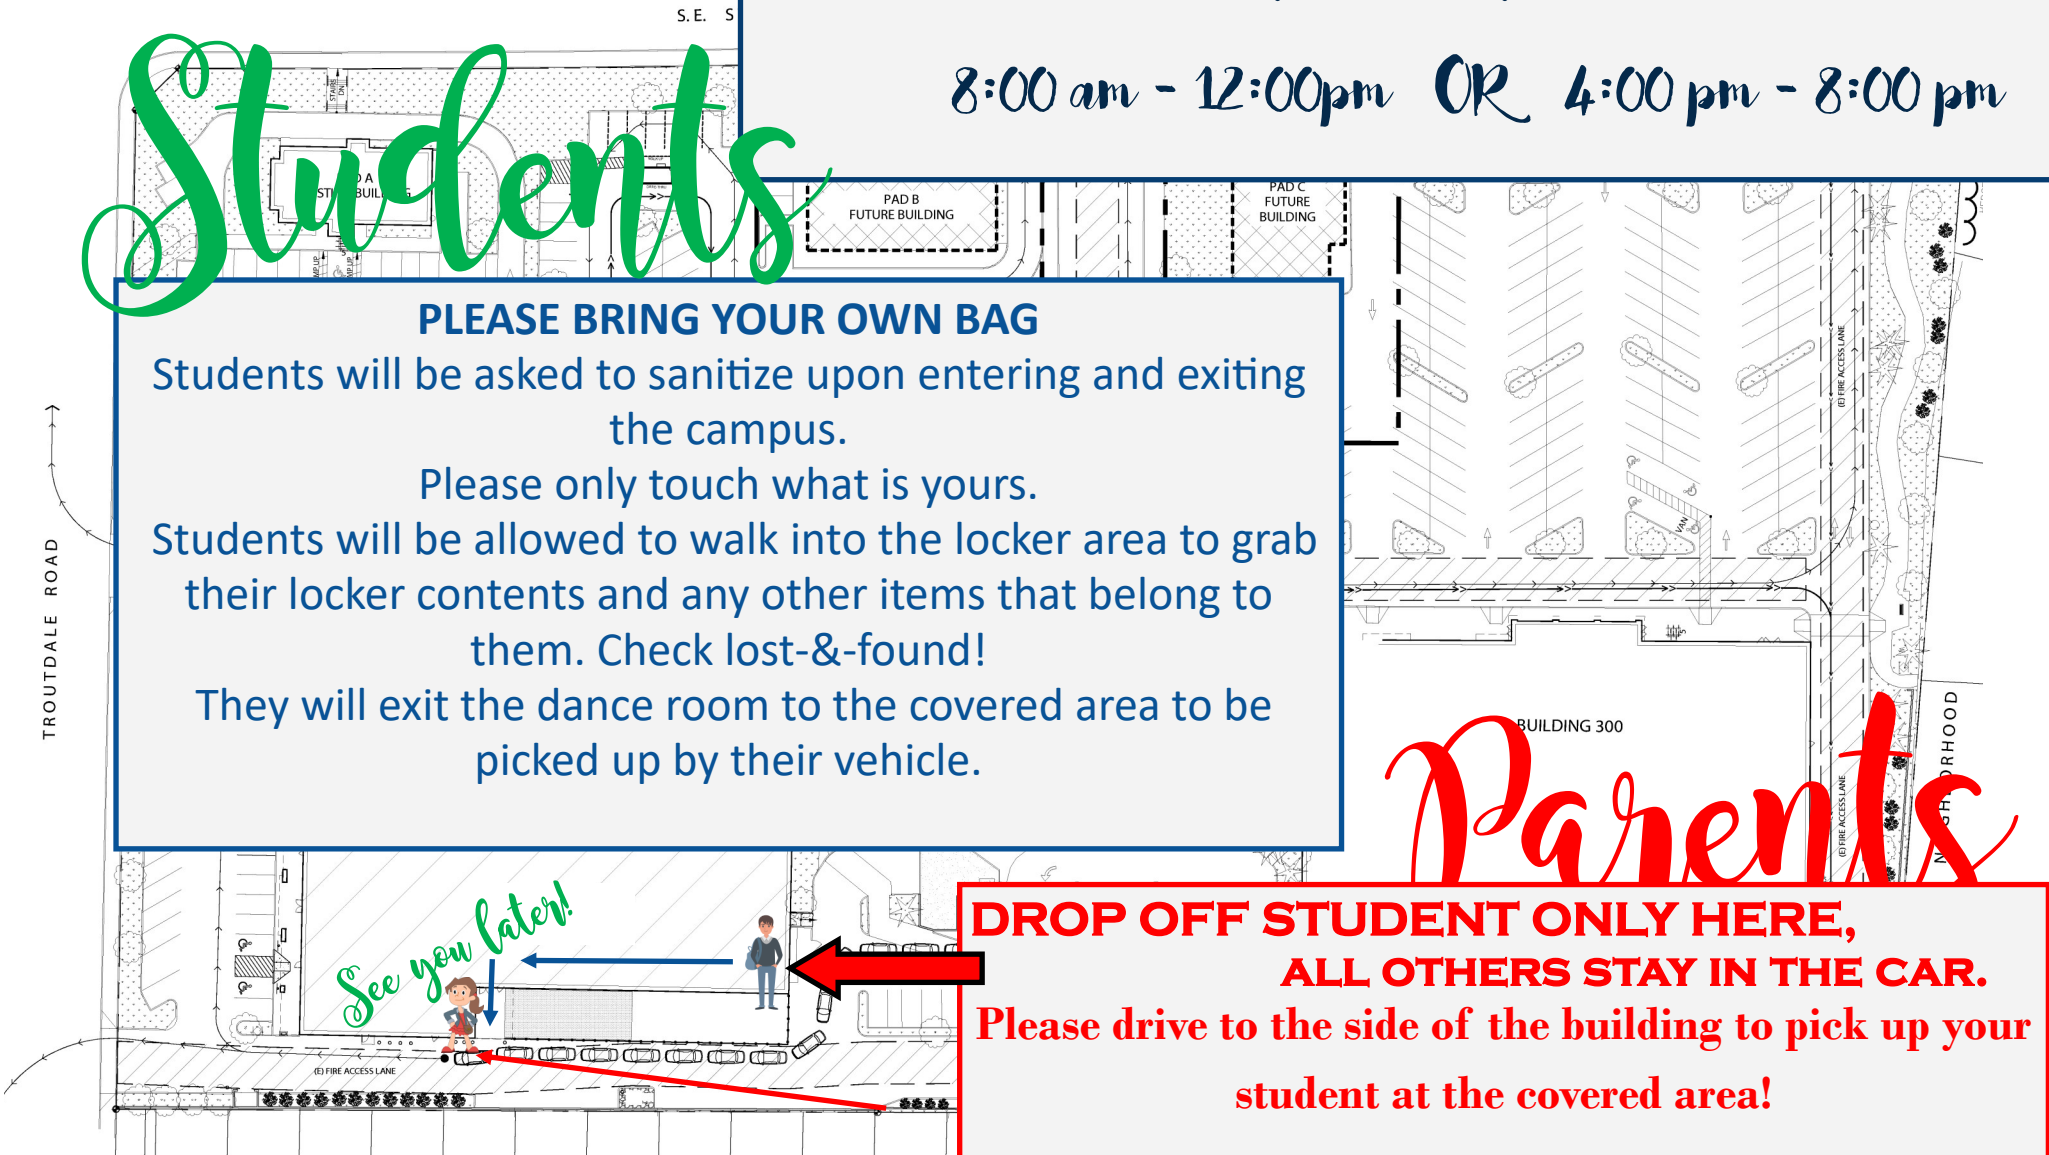

Please only touch what is yours.

Students will be allowed to walk into the locker area to grab their locker contents and any other items that belong to them. Check lost-&-found!

They will exit the dance room to the covered area to be picked up by their vehicle.

Parents

**DROP OFF STUDENT ONLY HERE,
ALL OTHERS STAY IN THE CAR.
Please drive to the side of the building to pick up your
student at the covered area!**

See you later!

MLA Public Charter School

Middle School Campus

Recogida de Artículos del Alumno

Jueves, Mayo 7, 2020

8:00 am - 12:00pm OR 4:00 pm - 8:00 pm

Estudiantes

POR FAVOR TRAIGA SU PROPIA BOLSA

Se les pedirá a los estudiantes que desinfecten al entrar y salir del campus.

Solo toca lo que es tuyo.

Se les permitirá a los estudiantes entrar al área de los casilleros para tomar el contenido de sus casilleros y cualquier otro artículo que les pertenezca. ¡Cheque Lost-&-Found!
Saldrán de la sala de baile al área cubierta para ser recogidos por su vehículo.